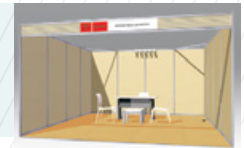

ΚΟΣΤΟΣ ΠΑΡΑΧΩΡΗΣΗΣ ΧΩΡΟΥ

ΣΤΕΓΑΣΜΕΝΟΣ	ΧΩΡΟΙ & ΟΨΕΙΣ	ΤΥΠΟΣ	ΚΟΣΤΟΣ
	Χώρος 1 όψη	1	65,00€/μ²
	Χώρος 2 όψεις	1	71,00€/μ²
	Χώρος 3 όψεις	1	78,00€/μ²
	Χώρος 4 όψεις	1	84,00€/μ²
	Δομή περιπτέρου (πλέον του χώρου τύπου 1)	2	30,00€/μ²
Υπαίθριος Χώρος			40,00€/μ²

**ΔΙΚΑΙΩΜΑ
ΕΓΓΡΑΦΗΣ
ΕΚΘΕΤΗ**
70,00€

Στις τιμές δεν συμπεριλαμβάνεται Φ.Π.Α. 24%

ΤΥΠΟΙ ΠΕΡΙΠΤΕΡΩΝ

**ΤΥΠΟΣ
1**

ΧΩΡΙΣ ΕΞΟΠΛΙΣΜΟ

Διατίθεται χώρος σε ίχνος εδάφους συμπεριλαμβανομένης της γενικής καθαριότητας.

Δεν συμπεριλαμβάνεται η παροχή και η σύνδεση ρεύματος. Περισσότερες πληροφορίες μπορείτε να βρείτε στο έντυπο ΟΔΗΓΟΣ ΠΑΡΟΧΗΣ ΥΠΗΡΕΣΙΩΝ ΚΑΙ ΕΚΘΕΣΙΑΚΟΥ ΕΞΟΠΛΙΣΜΟΥ.

**ΤΥΠΟΣ
2**

ΜΕ ΕΞΟΠΛΙΣΜΟ

Περιλαμβάνει διαχωριστικά, μετόπη με την επιγραφή του εκθέτη, αριθμό του stand, μοκέτα, 1 γραφείο, 1 τραπεζάκι, 3 καρέκλες, γενική καθαριότητα και ανά 16 τ.μ. μια πρίζα, δέκα ηλεκτρικά σποτ, κατανάλωση ηλεκτρικού ρεύματος.